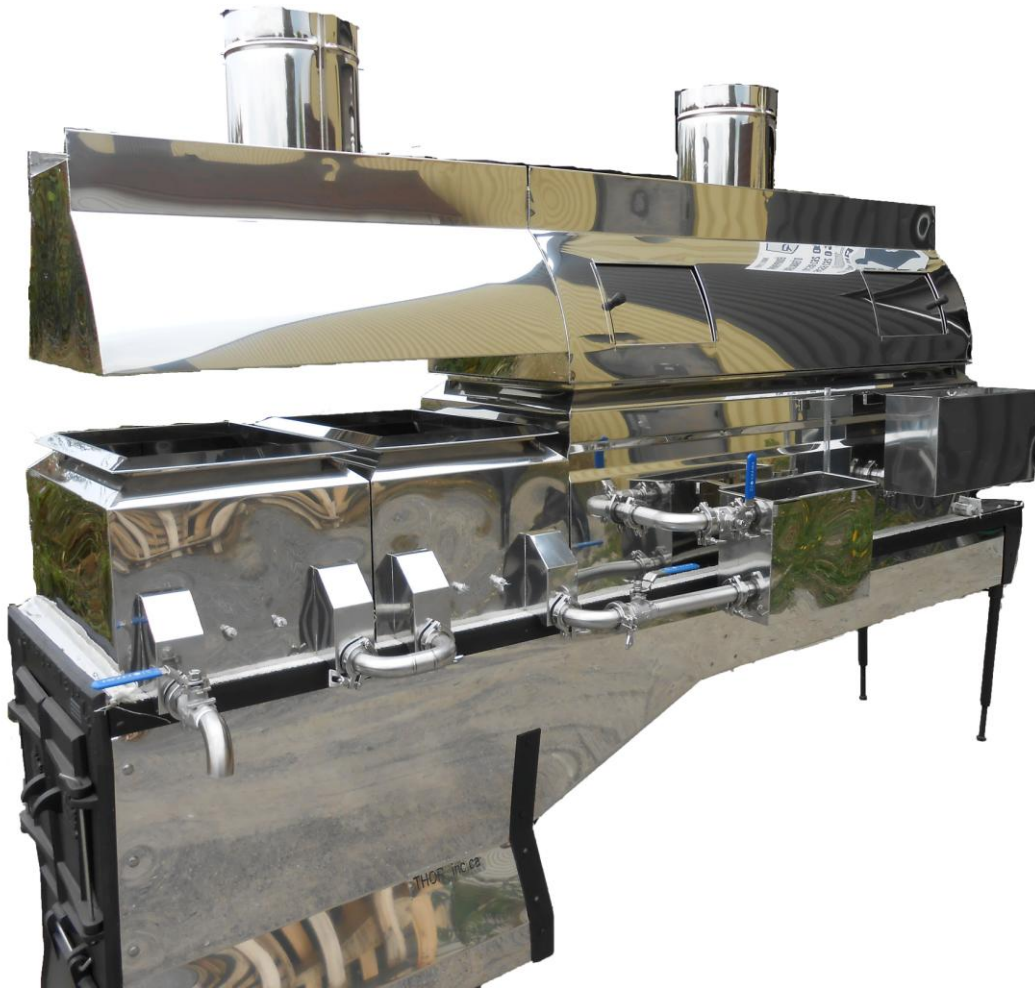

# THOR

Évaporateur classique au bois

DISPONIBLE 20'' A 72'' DE LARGEUR 4' A 16 ' PIED DE LONG

FACADE PORTE ET GRILLE EN FONTE  
COTÉ EN ACIER INOXIDABLE OU EN ACIER GALVANISÉ  
RAYON DE 5'' A 7'' DANS L'EAU OU DANS LE FEU  
PANNE A SIROP UNIQUE OU MULTIPLE  
SOUDURE ALIMENTAIRE A L'ARGON  
BOITES A FLOTTE  
VALVE PAPIILLON CONECTION ET PLOMBERIE EN ACIER INOXIDABLE  
CHAPEAU A BASCULE  
INDICATEUR DE NIVEAUX  
HOTTE ET PRÉCHAUFFER EN OPTION